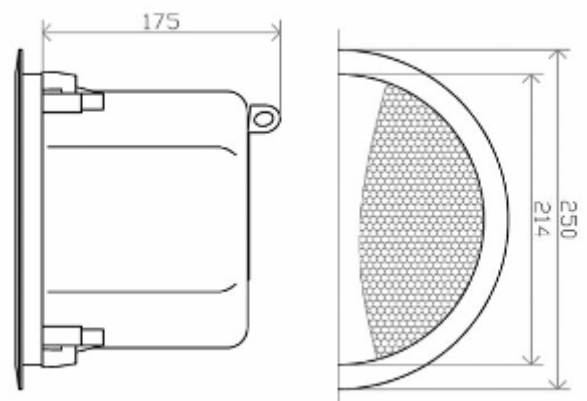

Alle DEL-BR Lautsprecher sind leicht und schnell zu montieren.

Die komplette Installation kann ohne Zugriff auf den Bereich oberhalb der Decke durchgeführt werden und wird durch eine Aufhängung zusätzlich erleichtert.

Der Anschluss erfolgt bequem über eine steckbare Klemme.

Die Leistungsanpassung kann nach der Montage an der Vorderseite des Lautsprechers vorgenommen werden.

Die DEL-BR Produkt-Reihe ist serienmäßig mit einer Zugenlastung ausgestattet.

Technische Daten

Nennbelastbarkeit:	30/15/7,5/3,75 W
Übertragungsbereich:	75-24.000 Hz
SPL 1W/1m:	93,6 dB
SPL Pmax/1m:	108,2 dB
Maße:	250x175 mm
Deckenausschnitt:	Ø 222 mm
Temperaturfestigkeit:	-20 / +80 °C
Abstrahlwinkel 4 kHz / - 10 dB:	100°
Gewicht:	3,58 kg
Verpackungseinheit:	4
Befestigung:	Schrauben
Farbe:	RAL 9010